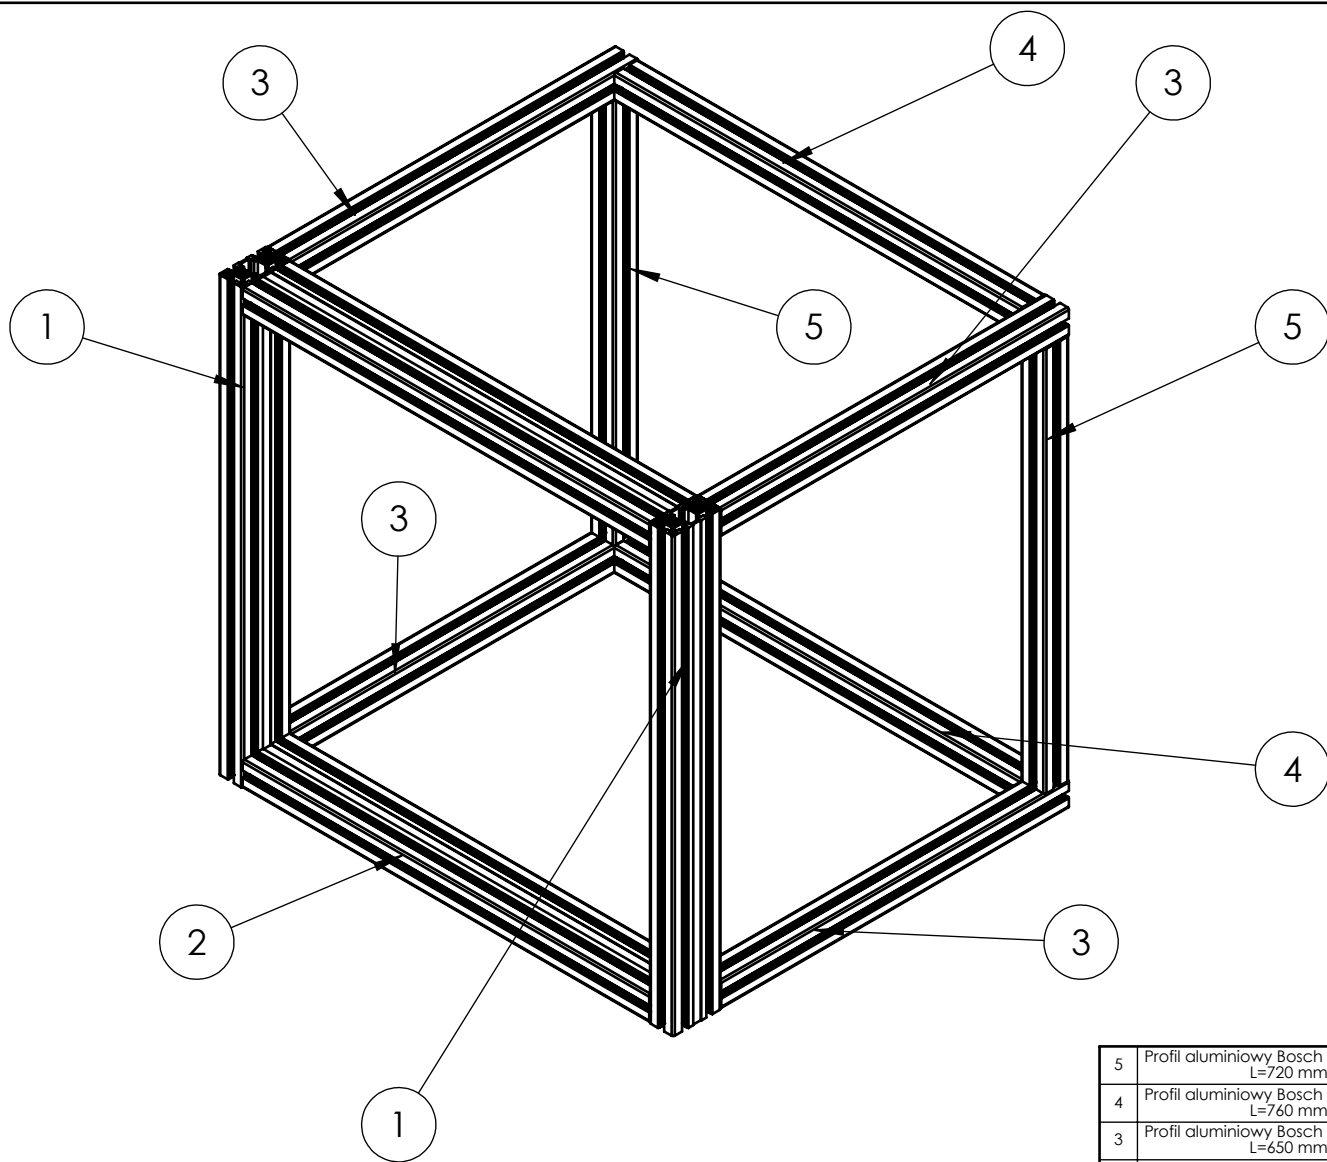

Kopiowanie, kserowanie lub inne sposoby przekazywania dokumentacji osobom postronnym, bez zgody właściciela surowo zabronione.

Nr poprawki (rys-bryła)
000-

5	Profil aluminiowy Bosch Rexroth 45x45 L=720 mm	2	ZAKUP	aluminium	nr kat. 3842990520
4	Profil aluminiowy Bosch Rexroth 45x45 L=760 mm	2	ZAKUP	aluminium	nr kat. 3842990520
3	Profil aluminiowy Bosch Rexroth 45x45 L=650 mm	4	ZAKUP	aluminium	nr kat. 3842990520
2	Profil aluminiowy Bosch Rexroth 45x90 L=760 mm	2	Zakup	aluminium	nr. kat.3842990300
1	Profil aluminiowy Bosch Rexroth 45x90 L=810 mm	2	Zakup	aluminium	nr. kat.3842990300
Poz.	Nazwa części lub rysunku	Ilość	Numer normy lub rysunku	Materiał	Uwagi
BBW BIURO BADAWCZO - WDRÓŻENIOWE			Konstruował	G.Maniarski	17.10.2019
			Rysował	G.Maniarski	17.10.2019
			Sprawdził	T.Malewski	
			Zatwierdził	A.Staniecki	
Nazwa rysunku			Material		Skala
Konstrukcja skręcana nadstawki			WG RYS. DETALICZNYCH		1:10
			Masa		Format
			23.91 [kg]		A4
			Nr rys.		Arkusz
			A-1021-125		1/2
			Nr rys. złoż.		
			A-1021-120		

5	Profil aluminiowy Bosch Rexroth 45x45 L=720 mm	2	ZAKUP	aluminium	nr kat. 3842990520
4	Profil aluminiowy Bosch Rexroth 45x45 L=760 mm	2	ZAKUP	aluminium	nr kat. 3842990520
3	Profil aluminiowy Bosch Rexroth 45x45 L=650 mm	4	ZAKUP	aluminium	nr kat. 3842990520
2	Profil aluminiowy Bosch Rexroth 45x90 L=760 mm	2	Zakup	aluminium	nr. kat.3842990300
1	Profil aluminiowy Bosch Rexroth 45x90 L=810 mm	2	Zakup	aluminium	nr. kat.3842990300
Poz.	Nazwa części lub rysunku	Ilość	Numer normy lub rysunku	Materiał	Uwagi
BBW BIURO BADAWCZO - WDRÓŻENIOWE			Konstruował	G.Maniarski	17.10.2019
			Rysował	G.Maniarski	17.10.2019
			Sprawdził	T.Malewski	
			Zatwierdził	A.Staniecki	
Nazwa rysunku			Material		Skala
Konstrukcja skręcana nadstawki			WG RYS. DETALICZNYCH		1:10
			Masa		Format
			23.91 [kg]		A4
			Nr rys.		Arkusz
			A-1021-125		2/2
			Nr rys. złoż.		
			A-1021-120		